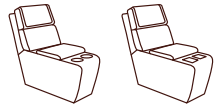

EBR LIFT CHAIR 105cm (W)

3 SEAT 225cm (W)

CHAISE (LHF) 103cm (W) 171cm (D)

WEDGE H/T 38 / 52cm (W)  
WEDGE SMART H/T 38 / 52cm (W)

2 (EHREHR) 165cm (W)

1S (1ARM&LHF) 83cm (W)

1S NO ARM 60cm (W)

STRAIGHT H/T 42cm (W)  
STRAIGHT SMART H/T 42cm (W)